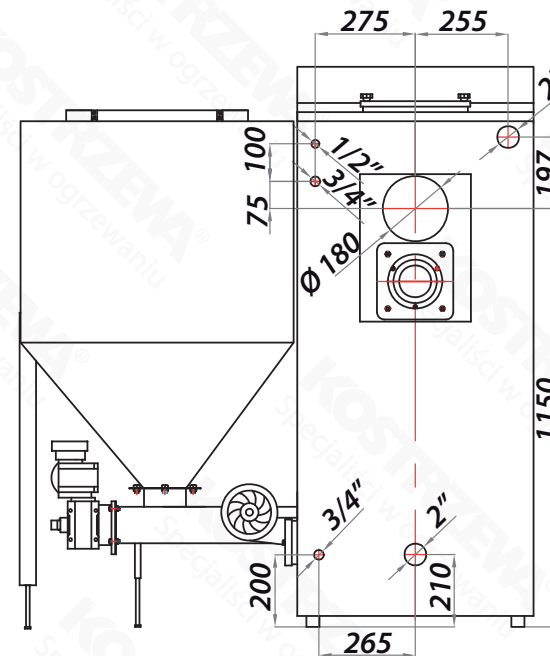

Gabaryty - Pellets Fuzzy Logic 2 75kW

Widok z przodu

Widok z boku

Widok z tyłu