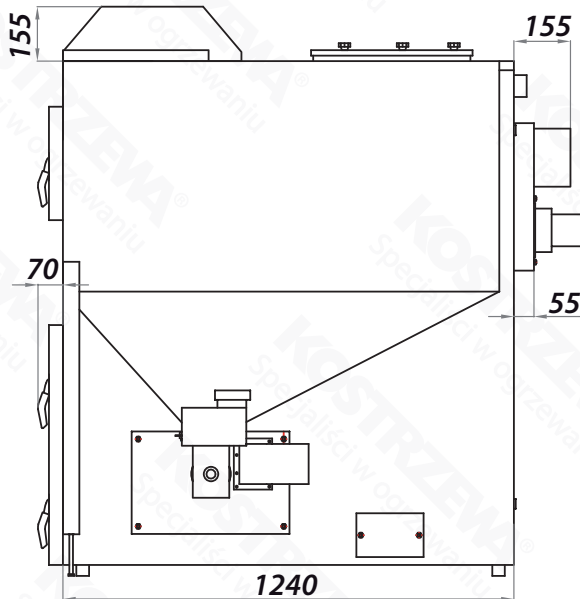

Gabaryty - Pellets Fuzzy Logic 2 75kW

Widok z przodu

Widok z boku

Widok z tyłu