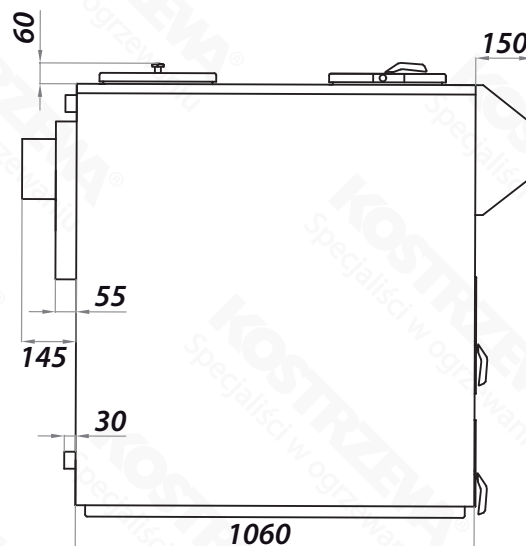

Gabaryty - Pellets Fuzzy Logic 2 50kW

Widok z przodu

Widok z boku

Widok z tyłu