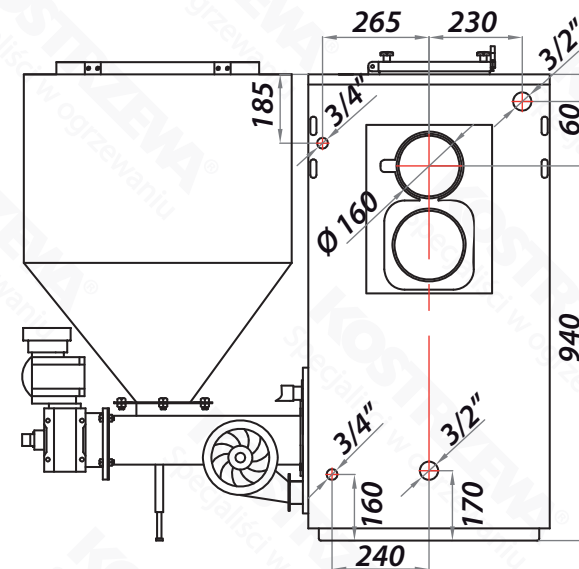

Gabaryty - Pellets Fuzzy Logic 2 40kW

Widok z przodu

Widok z boku

Widok z tyłu