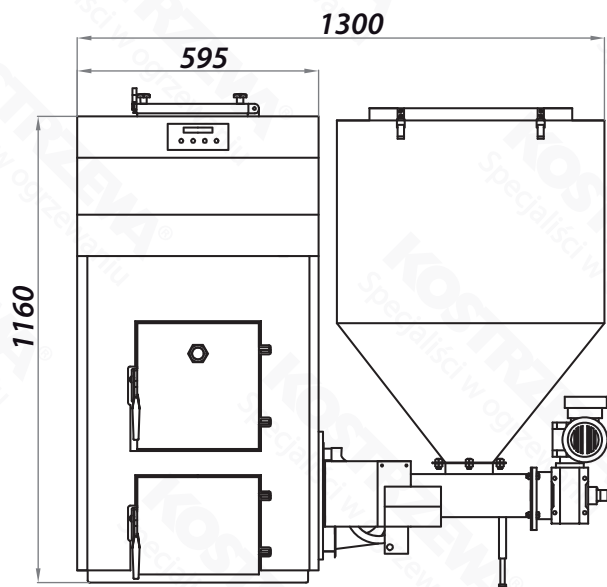

Gabaryty - Pellets Fuzzy Logic 2 40kW

Widok z przodu

Widok z boku

Widok z tyłu