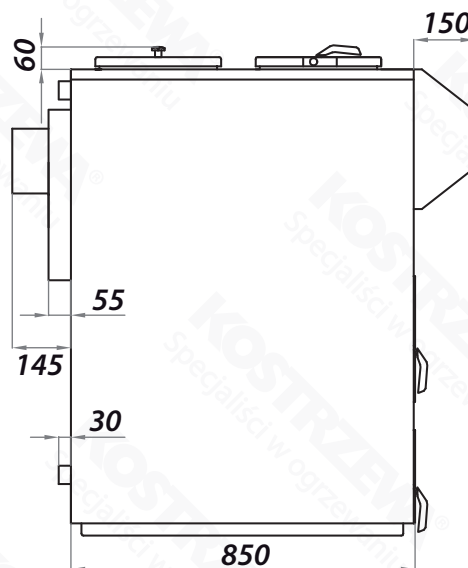

Gabaryty - Pellets Fuzzy Logic 2 40kW

Widok z przodu

Widok z boku

Widok z tyłu