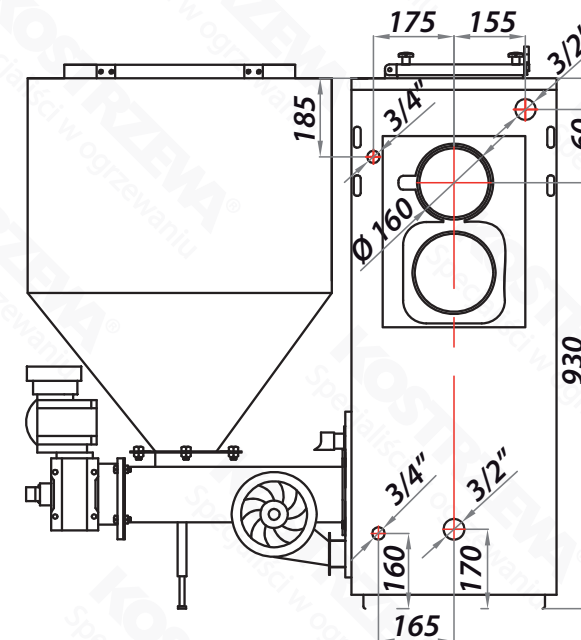

Gabaryty - Pellets Fuzzy Logic 2 25kW

Widok z przodu

Widok z boku

Widok z tyłu