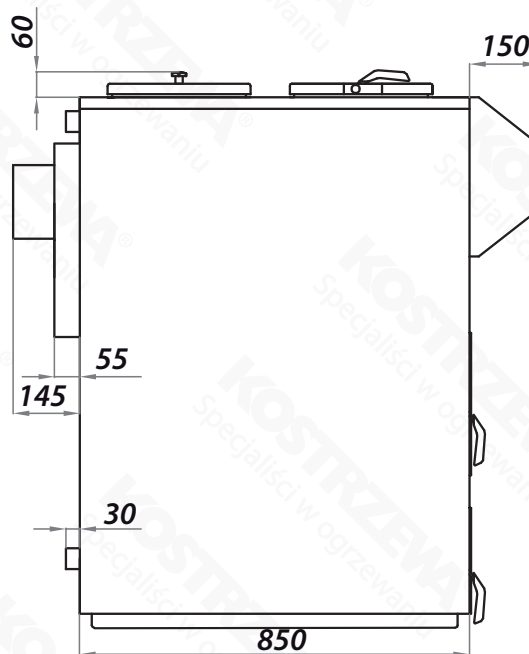

Gabaryty - Pellets Fuzzy Logic 2 25kW

Widok z przodu

Widok z boku

Widok z tyłu