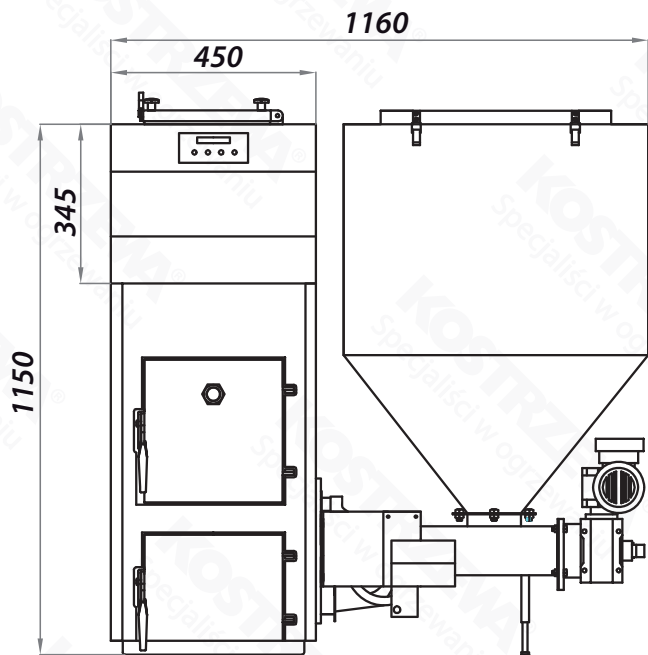

Gabaryty - Pellets Fuzzy Logic 2 25kW

Widok z przodu

Widok z boku

Widok z tyłu