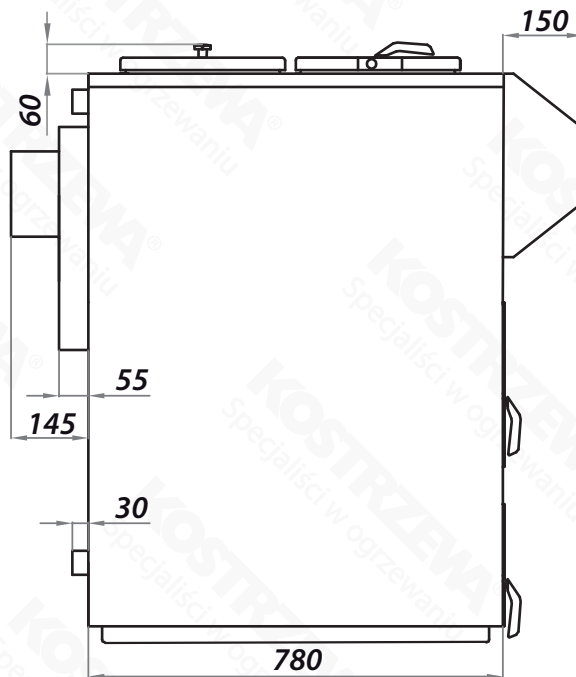

# Gabaryty - Pellets Fuzzy Logic 2 15kW

Widok z przodu

Widok z boku

Widok z tyłu