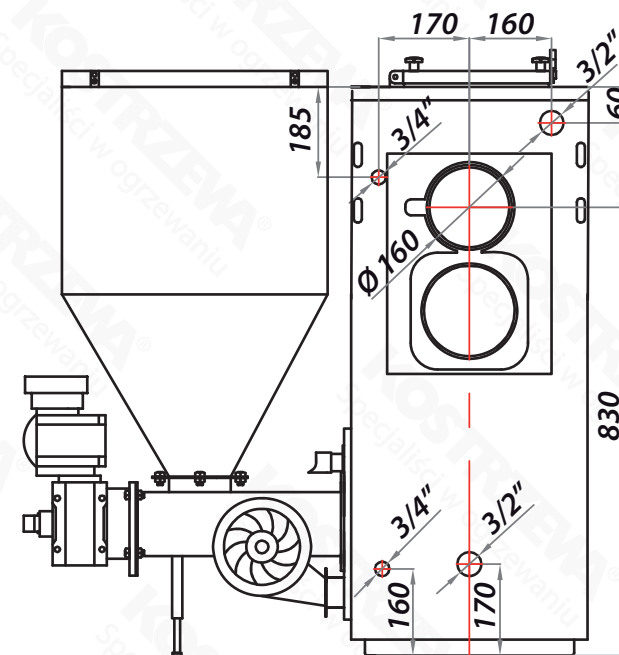

# Gabaryty - Pellets Fuzzy Logic 2 15kW

Widok z przodu

Widok z boku

Widok z tyłu