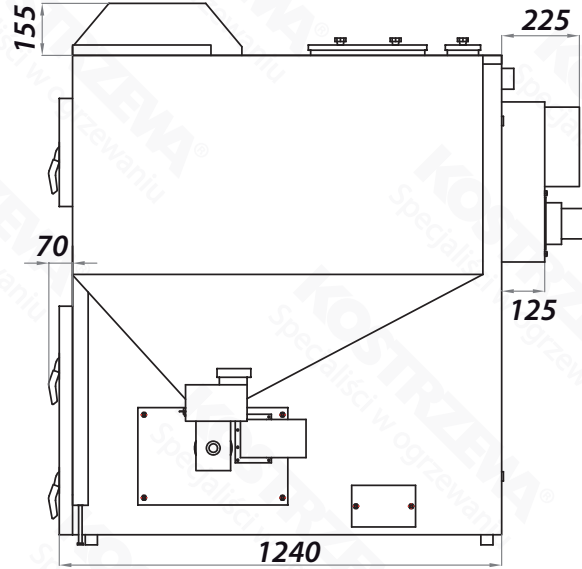

# Gabaryty - Pellets Fuzzy Logic 2 100kW

Widok z przodu

Widok z boku

Widok z tyłu